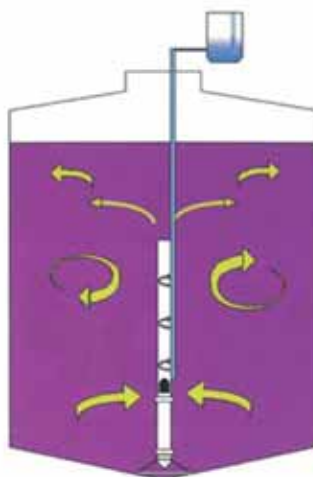

Principio de uso

**Remontado,
Oxigenación**

**Sulfitado - Clarificación
Homogeneización**

**Puesta en suspensión
de las lías**

Multiples opciones

CARRO MÓVIL

Permite desplazar el turbopigeur sin esfuerzo

ALCE DESMONTABLE

Permite alargar fácilmente el tubo

SOMBRERO DEFLECTOR

Permite dispersar el líquido sobre la superficie del depósito

CODO DE 1/2 DOBLE

Rotación automática de 2 pinceles que cubren hasta 6 m con diámetro

VARIADOR DE VELOCIDAD