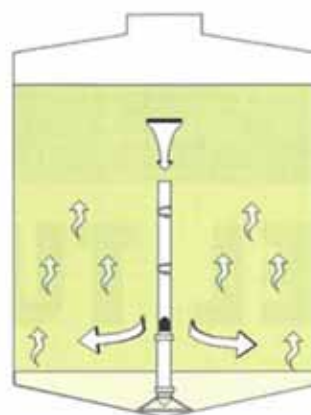

Principio de uso

**Remontado,
Oxigenación**

**Sulfitado - Clarificación
Homogeneización**

**Puesta en suspensión
de las lías**

Multiples opciones

CARRO MÓVIL

Permite desplazar el turbopigeur sin esfuerzo

ALCE DESMONTABLE

Permite alargar fácilmente el tubo

SOMBRERO DEFLECTOR

Permite dispersar el líquido sobre la superficie del depósito

CODO DE 1/2 DOBLE

Rotación automática de 2 pinceles que cubren hasta 6 m con diámetro

VARIADOR DE VELOCIDAD