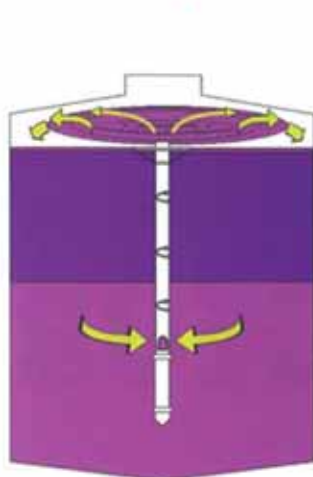

Médaille d'Argent 1997

Innovation SITEVI

LE TURBOPIGEUR®

***

Médaille d'Argent 1999

Innovation SITEVI

L'EGRENEUR PLAN

***

Innovation 2002

LE FOULOIR

***

Innovation 2002

Citation VINITECH 2002

L'EGRENEUR PLAN

et

LE BATONNEUR

***

1er prix Innovation

Oenologie DYONISUD

2002

LE TAPIS

TRANSPORTEUR

***

1er prix Innovation

Ingéniosité DYONISUD

2004

LA TABLE

DE TRI

***

Médaille d'Or

INTERVITIS 2004

L'EGRENEUR PLAN

***

Trophée de bronze

VINITECH 2006

LE VINICLEAN®

***

Citation

VINITECH 2010

L'EGRENEUR

VIBRANT

"le Cube"

Prix national

Innovation

Technologique 2007

SOCMA

ZI La Coupe

Rue A. Becquerel

11100 NARBONNE

FRANCE

Tél (33)04 68 41 50 30

Fax (33)04 68 41 50 52

E-mail:

socma@wanadoo.fr

Site Web :

www.socma.info

Principio de uso

**Remontado,
Oxigenación**